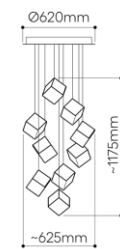

∅ 400
3 pendants

∅ 400
6 pendants

∅ 620
9 pendants

∅ 620
12 pendants

∅ 950
26 pendants

380 x 1430
26 pendants

Dark & Bright Star

Soap mini

Lens

Pyrite