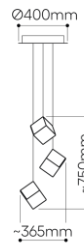

∅ 400
3 pendants

∅ 400
6 pendants

∅ 620
9 pendants

∅ 620
12 pendants

∅ 950
26 pendants

380 x 1430
26 pendants

Dark & Bright Star

Soap mini

Lens

Pyrite