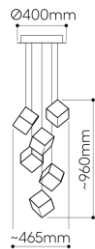

∅ 400
3 pendants

∅ 400
6 pendants

∅ 620
9 pendants

∅ 620
12 pendants

∅ 950
26 pendants

380 x 1430
26 pendants

Dark & Bright Star

Soap mini

Lens

Pyrite