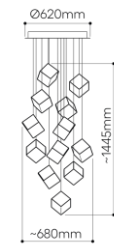

∅ 400
3 pendants

∅ 400
6 pendants

∅ 620
9 pendants

∅ 620
12 pendants

∅ 950
26 pendants

380 x 1430
26 pendants

Dark & Bright Star

Soap mini

Lens

Pyrite