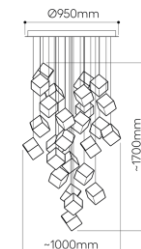

∅ 400
3 pendants

∅ 400
6 pendants

∅ 620
9 pendants

∅ 620
12 pendants

∅ 950
26 pendants

380 x 1430
26 pendants

Dark & Bright Star

Soap mini

Lens

Pyrite