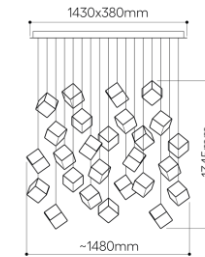

∅ 400
3 pendants

∅ 400
6 pendants

∅ 620
9 pendants

∅ 620
12 pendants

∅ 950
26 pendants

380 x 1430
26 pendants

Dark & Bright Star

Soap mini

Lens

Pyrite